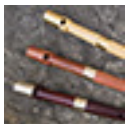

€ 16.00,-

Ledertasche

Lieferzeit: mit Instrument

**Whistle (mezzo) - mit Metallverbindung****€ 420.00,-**

in Bb

Aufpreis für Palisander und Grenadill - € 32,00

Lieferzeit: auf Anfrage

**Wooden Low Whistle in D****€ 675.00,-**

Mopane, Eisenholz - mit Metallverbindungen

Aufpreis für Palisander und Grenadill - € 50,00

Lieferzeit: auf Anfrage

**Low Whistle in F, G oder A****€ 580.00,-**

aus Mopane mit Messingverbindung

Aufpreis für Grenadill und Palisander - € 40,00